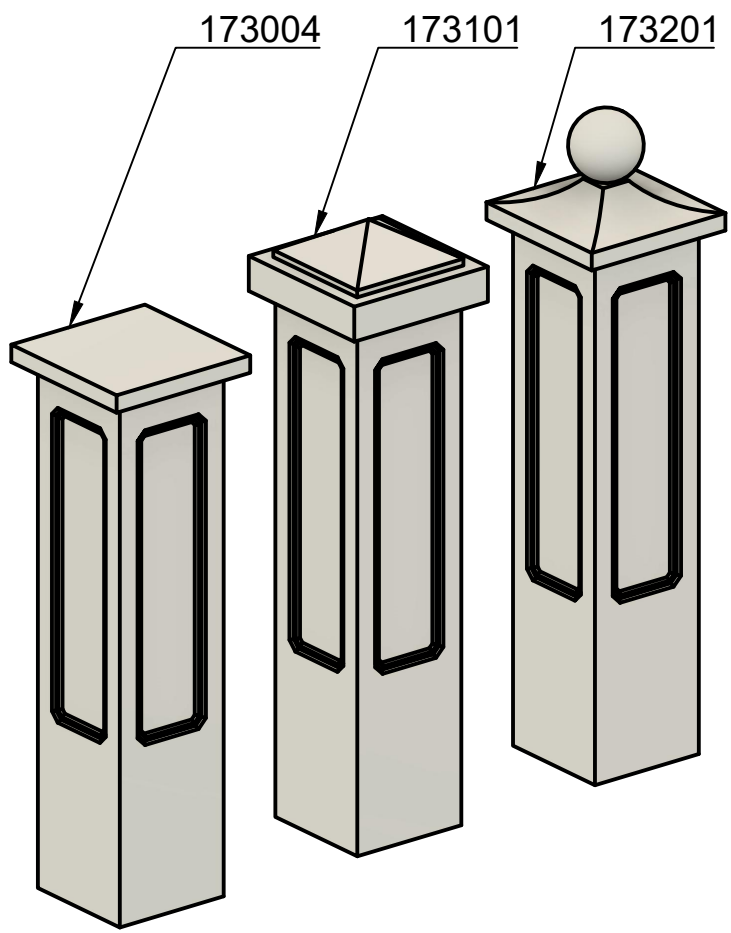

Spiegel variabel, 1-4 Stück

mögliche Abdeckplatten

A-A (1:10)

Bearbeiter: S. Gerstner	Maßstab: 1:10	
Datum: 18.10.2023	Benennung: Pfeiler 1721	
Änderungsindex: 00	Zeichnungsnummer: MB-1721	Blattnummer: 1/1