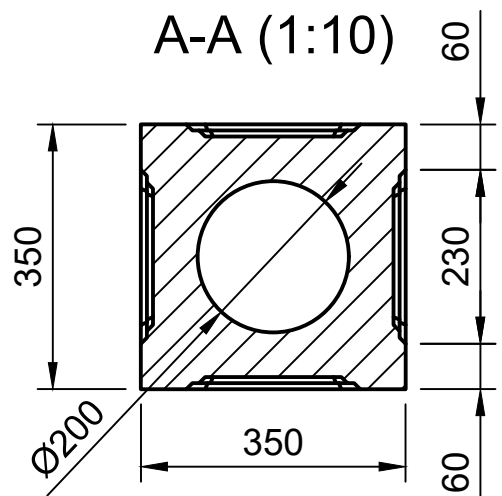

Spiegel variabel, 1-4 Stück

mögliche Abdeckplatten

A-A (1:10)

Bearbeiter: S. Gerstner	Maßstab: 1:10	
Datum: 18.10.2023	Benennung: Pfeiler 1721	
Änderungsindex: 00	Zeichnungsnummer: MB-1721	Blattnummer: 1/1