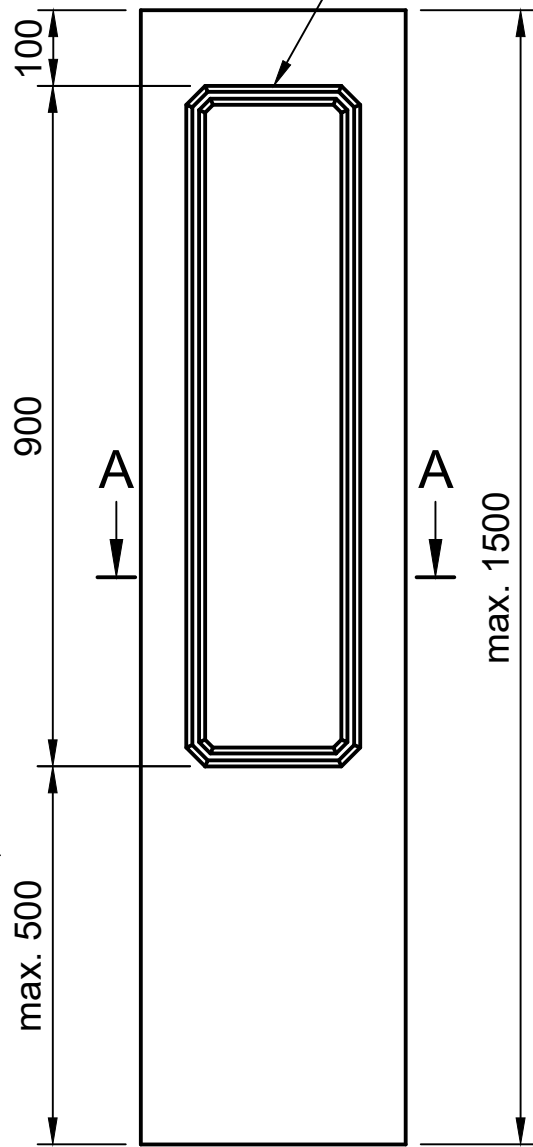

Spiegel variabel, 1-4 Stück

mögliche Abdeckplatten

A-A (1:10)

Bearbeiter: S. Gerstner	Maßstab: 1:10	
Datum: 18.10.2023	Benennung: Pfeiler 1721	
Änderungsindex: 00	Zeichnungsnummer: MB-1721	Blattnummer: 1/1