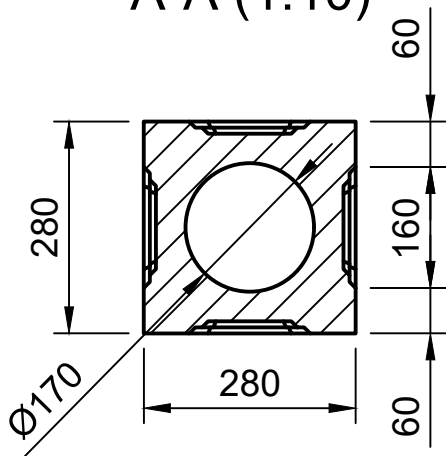

Spiegel variabel, 1-4 Stück

mögliche Abdeckplatten

A-A (1:10)

Diese Zeichnung ist unser geistiges Eigentum und unterliegt dem Urheberrecht. Eine Vervielfältigung, Aushändigung an dritte Personen oder Überlassung an Konkurrenzfirmen ist daher verboten.

Bearbeiter: <b>S. Gerstner</b>	Maßstab: 1:10	
Datum: <b>18.10.2023</b>	Benennung: <b>Pfeiler 1720</b>	
Änderungsindex: <b>00</b>	Zeichnungsnummer: <b>MB-1720</b>	Blattnummer: <b>1/1</b>

LB Fassadenelemente GmbH  
 A-4786 Brunnenthal  
 Huebstraße 17  
 TEL.: +43(0)699 17 30 75 02  
 info@lb-fassadenelemente.com  
 www.lb-fassadenelemente.com