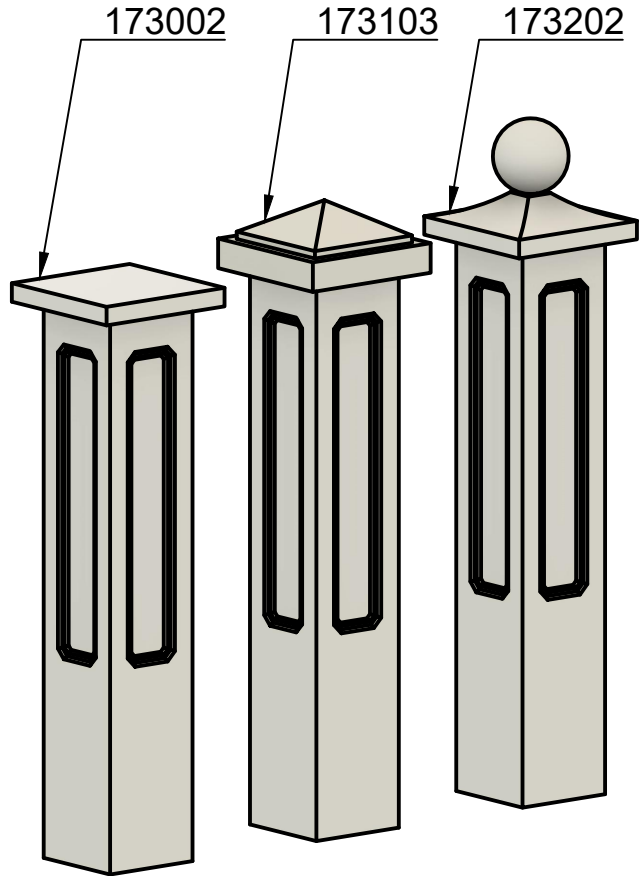

Spiegel variabel, 1-4 Stück

mögliche Abdeckplatten

A-A (1:10)

Diese Zeichnung ist unser geistiges Eigentum und unterliegt dem Urheberrecht. Eine Vervielfältigung, Aushändigung an dritte Personen oder Überlassung an Konkurrenzfirmen ist daher verboten.

Bearbeiter: <b>S. Gerstner</b>	Maßstab: 1:10	
Datum: <b>18.10.2023</b>	Benennung: <b>Pfeiler 1720</b>	
Änderungsindex: <b>00</b>	Zeichnungsnummer: <b>MB-1720</b>	Blattnummer: <b>1/1</b>

LB Fassadenelemente GmbH  
 A-4786 Brunnenthal  
 Huebstraße 17  
 TEL.: +43(0)699 17 30 75 02  
 info@lb-fassadenelemente.com  
 www.lb-fassadenelemente.com