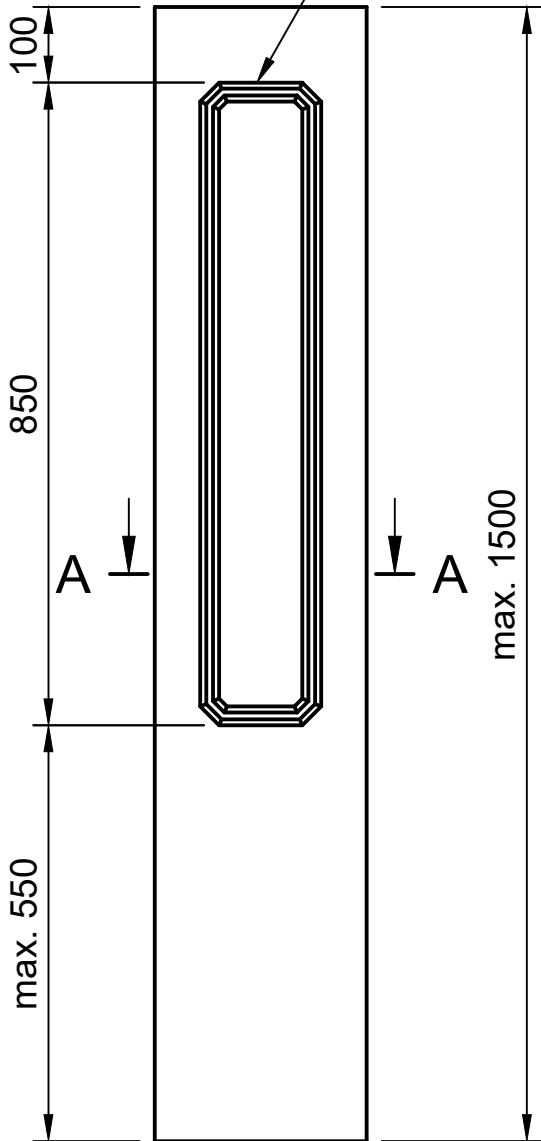

Spiegel variabel, 1-4 Stück

mögliche Abdeckplatten

A-A (1:10)

Diese Zeichnung ist unser geistiges Eigentum und unterliegt dem Urheberrecht. Eine Vervielfältigung, Aushändigung an dritte Personen oder Überlassung an Konkurrenzfirmen ist daher verboten.

Bearbeiter: <b>S. Gerstner</b>	Maßstab: 1:10	
Datum: <b>18.10.2023</b>	Benennung: <b>Pfeiler 1720</b>	
Änderungsindex: <b>00</b>	Zeichnungsnummer: <b>MB-1720</b>	Blattnummer: <b>1/1</b>

LB Fassadenelemente GmbH  
 A-4786 Brunnenthal  
 Huebstraße 17  
 TEL.: +43(0)699 17 30 75 02  
 info@lb-fassadenelemente.com  
 www.lb-fassadenelemente.com